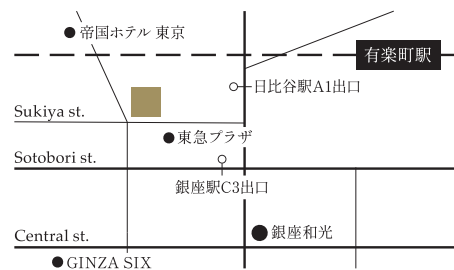

KOGEI Art Gallery 銀座の金沢は金沢市が開設した首都圏魅力発信拠点です。